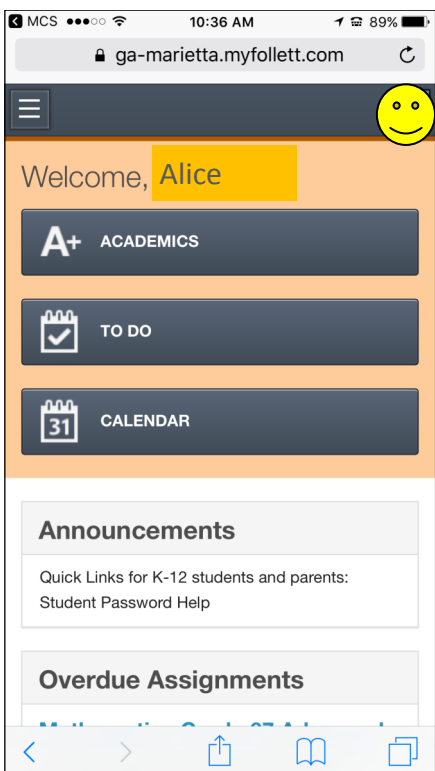

ASPEN Parent Portal - Login on a computer or a smartphone through the Marietta City School APP.

Portal de padres ASPEN – Inicio de sesión en la computadora o un smartphone a través de la aplicación de las escuelas de la ciudad de Marietta.

1.

2.

3.

* First time users must set Security Preferences. *Primera vez que utilizan deben definir las preferencias de seguridad. Llame a la oficina si necesita ayuda.

4.

5.

6.