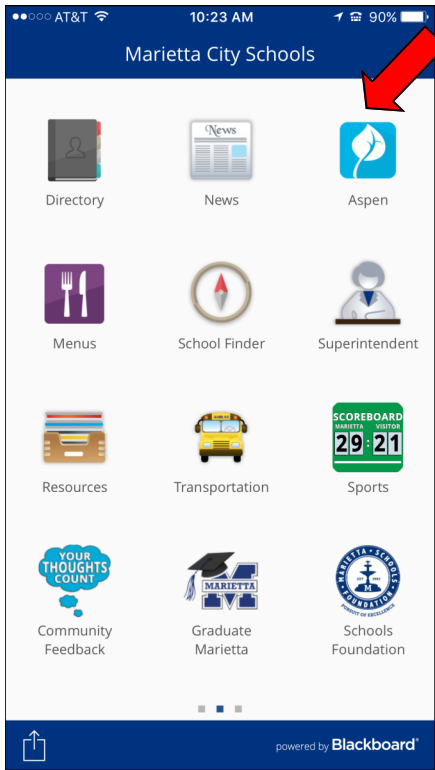

ASPEN Parent Portal - Login on a computer or a smartphone through the Marietta City School APP.

Portal de padres ASPEN – Inicio de sesión en la computadora o un smartphone a través de la aplicación de las escuelas de la ciudad de Marietta.

1.

2.

3.

* First time users must set Security Preferences. *Primera vez que utilizan deben definir las preferencias de seguridad. Llame a la oficina si necesita ayuda.

4.

5.

6.