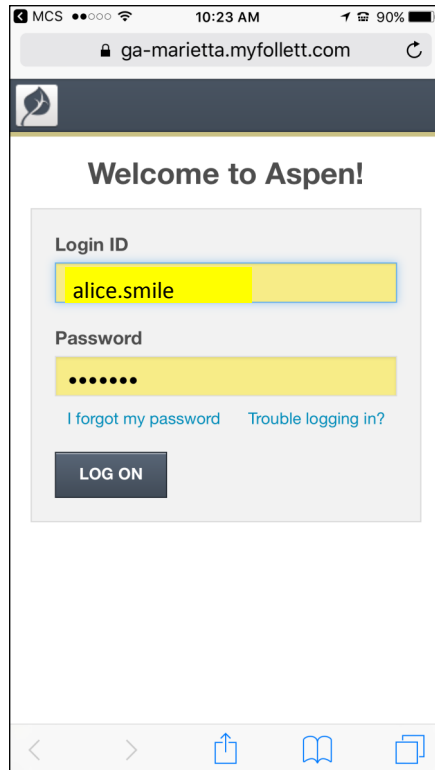

ASPEN Parent Portal - Login on a computer or a smartphone through the Marietta City School APP.

Portal de padres ASPEN – Inicio de sesión en la computadora o un smartphone a través de la aplicación de las escuelas de la ciudad de Marietta.

1.

2.

3.

* First time users must set Security Preferences. *Primera vez que utilizan deben definir las preferencias de seguridad. Llame a la oficina si necesita ayuda.

4.

5.

6.